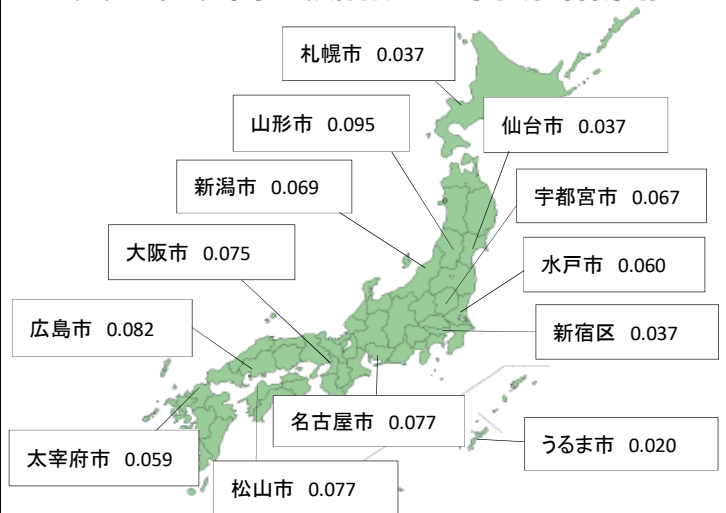

～全国の主要都市の放射線量～ 原子力規制庁調べ～

(単位: マイクロシーベルト毎時) (6月19日現在)