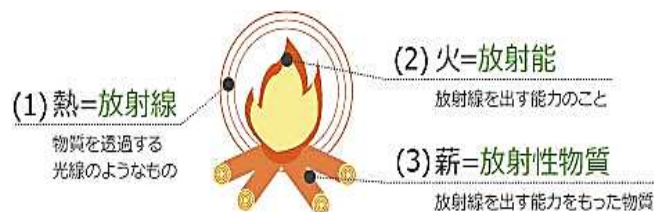

◎ 過去の数値等詳細につきましては喜多方市ホームページをご覧ください。環境課へお問い合わせ下さい。
(TEL 0241-24-5285)

～放射線・放射性物質の基礎知識③～

「放射性物質」「放射能」「放射線」などさまざまな言葉が毎日のように新聞記事の中で使われています。それぞれにどのような物質があるのかなど、あらためて学んでみましょう。

混同しやすい3つの言葉。たき火に例えて説明すると、「薪」＝「放射性物質」（放射線を出す能力をもった物質）、「火」＝「放射能」（放射線を出す能力）、「熱」＝「放射線」（物質を透過する光線のようなもの）となります。

それぞれの言葉の意味、違いを把握し、情報を正しく理解することが大切です。

(参考：放射線・放射性物質Q&A① 長崎大学発行、福島県ホームページ)