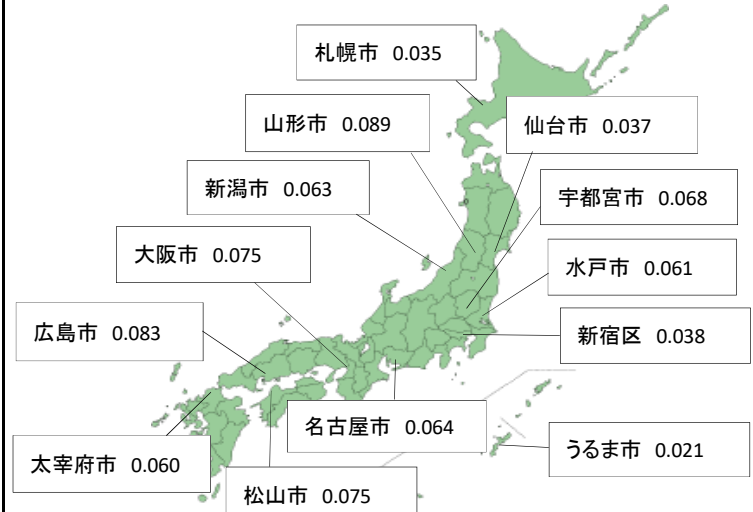

～放射線・放射性物質の基礎知識④～

8年前の原子力発電所事故直後、葉物野菜等から放射性ヨウ素が検出されましたが、半減期(約8日)が短いため、現在、野菜をはじめとした食物から検出されることはありません。

一方、放射性セシウムについては、現在も食品衛生法により基準(100ベクレル/kg)が設定されており、放射性物質検査を実施しているため、これを超える野菜や他の食材が市場に流通することはありません。自家消費野菜についても、簡易分析を行う体制が整っています。

(参考:放射線・放射性物質Q&A④ 長崎大学 発行)

自分で作った野菜や採ってきた山菜が気になる場合には、本庁環境課または各総合支所住民課へお問い合わせください。

～全国の主要都市の放射線量～ 原子力規制庁調べ～

(単位:マイクロシーベルト毎時)(3月20日現在)

◆ 東京電力(株)による原子力損害賠償「相談窓口」のご案内について

東京電力株式会社社会津若松補償相談センターでは、法人および個人事業主様を対象とした「巡回相談窓口」、「常設相談窓口」を開設しております。