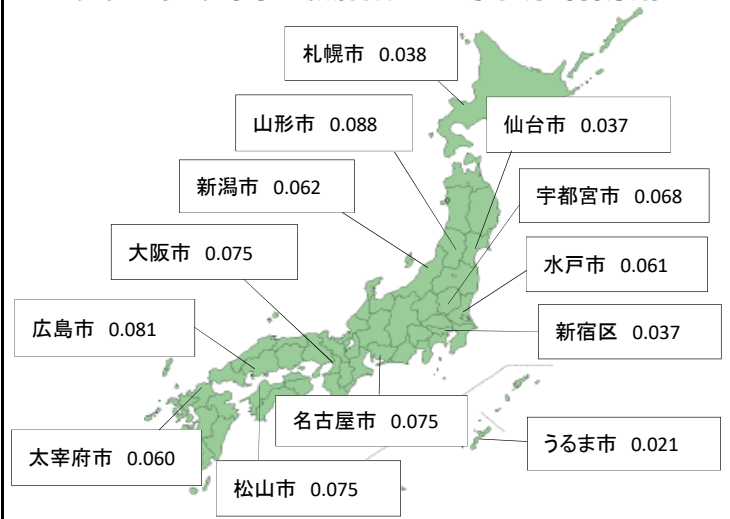

◎ 過去の数値等詳細につきましては喜多方市ホームページをご覧くださいか、環境課へお問い合わせ下さい。
(TEL 0241-24-5285)

～放射線・放射性物質の基礎知識⑤～

少量の放射線でも健康に影響があるのでしょうか？

今の科学では、100マイクロシーベルト未満の被ばくの影響は確認できないほど小さいと考えられます。

発がんの要因は放射線以外にもストレスやタバコ等日常生活の様々なことにあるため、少量の放射線による発がんリスクの増加は、他の要因による発がんの影響に隠れてしまうほど小さいとされています。（参考：食品と放射能Q&A 消費者庁）

～ 全国の主要都市の放射線量 ～ 原子力規制庁調べ ～

(単位：マイクロシーベルト毎時) (5月22日現在)

放射線の線量 (マイクロシーベルト)	生活習慣因子	がんの相対リスク
1000～2000	喫煙者	1.8
	大量飲酒(毎日3合以上)	1.6
500～1000	大量飲酒(毎日2合以上)	1.4
	やせ過ぎ(BMI<19)	1.4
200～500	肥満(BMI≥30)	1.29
	運動不足	1.22
	塩分の高い食品の取り過ぎ	1.19
100～200	1.15～1.19	1.15～1.19
	1.11～1.15	1.11～1.15
	野菜不足	1.08
100未満	受動喫煙(非喫煙女性)	1.06
		1.02～1.03
		検出不可