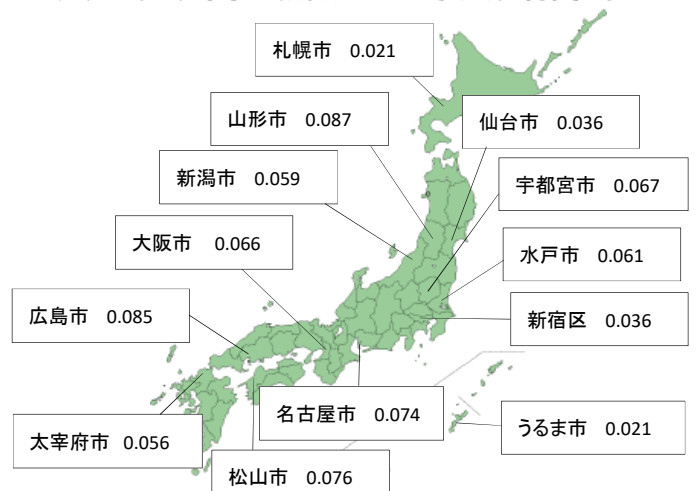

◎ 過去の数値等詳細につきましては喜多方市ホームページをご覧ください。環境課へお問い合わせ下さい。
(TEL 0241-24-5285)

～放射線・放射性物質の基礎知識④～

本市においてもまもなく山菜が採れる時期となります。山菜は、きのこほどではありませんが、比較的高頻度に放射性セシウムが検出されることがわかっています。山菜の種類によって検出される頻度が異なり、フキやウドではほとんど検出されませんが、タラノメやゼンマイ、コシアブラでは現在も検出されることがあります。しかし、基準値(1kg当たり100ベクレル)を超えたものを一年間食べ続けたとしても、内部被ばく線量が1ミリシーベルトを超えることはなく、健康影響があるとは考えられません。これは現在の基準値がかなり厳しく設定されているためです。ただ、なるべく被ばくする線量を抑えるという観点から、高頻度に検出される野生の山菜を採取したときには、一度食品検査場等で測定してみるとよいと思います。

(参考:放射線・放射性物質Q&A④ 長崎大学発行)

～全国の主要都市の放射線量～ 原子力規制庁調べ～

(単位:マイクロシーベルト毎時)(2月19日現在)