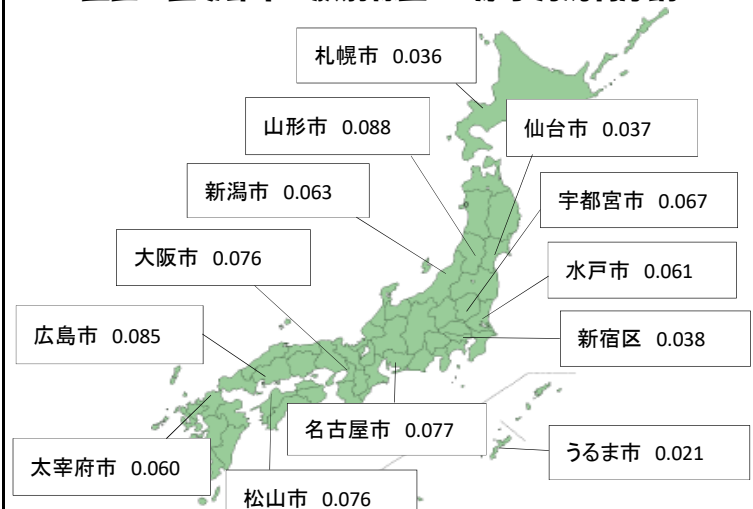

◎ 過去の数値等詳細につきましては喜多方市ホームページをご覧ください。か、環境課へお問い合わせ下さい。
(TEL 0241-24-5285)

～放射線・放射性物質の基礎知識④～

1日のうち屋外に8時間、木造の屋内に16時間滞在したとして、1年間に1ミリシーベルトの被ばくをする目安の線量率は0.23マイクロシーベルト/時とされています。年間1ミリシーベルトというのは、環境省が示す、私たちが普段生活する上で受ける被ばくの限度を言います。しかしながら、年間1ミリシーベルトを超えたからといって、健康に影響がみられるわけではありません。

なお、掲載されている測定値において0.23マイクロシーベルト/時を超えている所はありません。

(参考：放射線・放射性物質Q&A④ 長崎大学 発行)

～全国の主要都市の放射線量～ 原子力規制庁調べ～

(単位：マイクロシーベルト毎時) (4月17日現在)

「東日本大震災関連」

喜多方市からの最新情報

.. 編集・発行 ..
喜多方市地震災害対策本部
☎ 0241(24)5285、(24)5221、(24)5261
Eメール
kankyo@city.kitakata.fukushima.jp