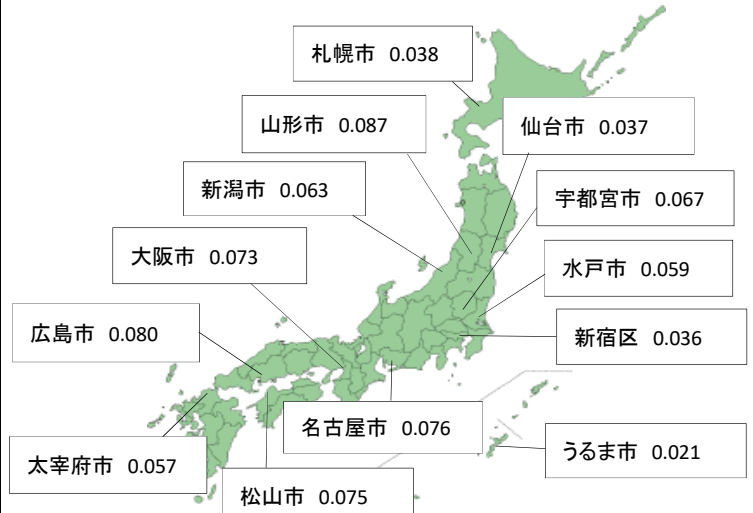

◎ 過去の数値等詳細につきましては喜多方市ホームページをご覧くださいか、環境課へお問い合わせ下さい。
(TEL 0241-24-5285)

～放射線・放射性物質の基礎知識⑦～

知ってもらいたい放射線5つのポイント!

正しい情報を知ることが復興、そして明るい未来に繋がります!!

1. 放射線はふだんから身の回りにあり、ゼロにはできません。
2. 放射線はうつりません。
3. 放射線の影響は遺伝しません。
4. 放射線の健康への影響は、ある・なしではなく「量」が問題です。
5. 100～200ミリシーベルトの被ばくでの発がんリスクの増加は、野菜不足や塩分の取りすぎと同じくらいです。

(参考：放射線のヒント 復興庁発行)

～全国の主要都市の放射線量～ 原子力規制庁調べ～

(単位：マイクロシーベルト毎時) (7月24日現在)