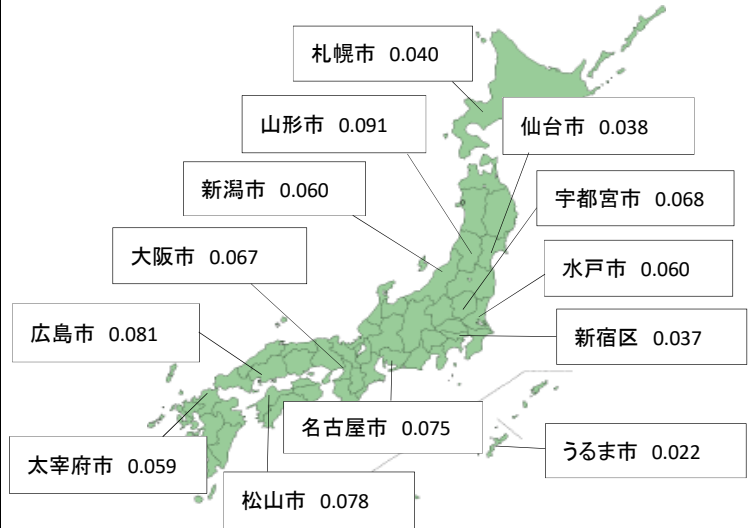

◎ 過去の数値等詳細につきましては喜多方市ホームページをご覧くださいか、環境課へお問い合わせ下さい。
(TEL 0241-24-5285)

～放射線・放射性物質の基礎知識①～

現在、食品中の放射性セシウムの基準値は1キログラムあたり100ベクレルと定められています。これは現在の基準値が、内部被ばくが年間1ミリシーベルトを超えないために、かなり厳しく設定されているためです。

野生キノコや山菜など、現在も放射性セシウムが検出されやすい食材については注意を払う必要がありますが、数回基準値を超えるキノコを食べたとしても、健康に影響が出るわけではありません。

また、市場に出回っているキノコ類はハウス栽培で作られたものが多い上、放射性物質の含有量に関する検査を受け、基準値を下回っていることが確認されているため問題ありません。

(参考：放射線・放射性物質Q&A④ 長崎大学発行)

～全国の主要都市の放射線量～ 原子力規制庁調べ～

(単位：マイクロシーベルト毎時) (11月20日現在)