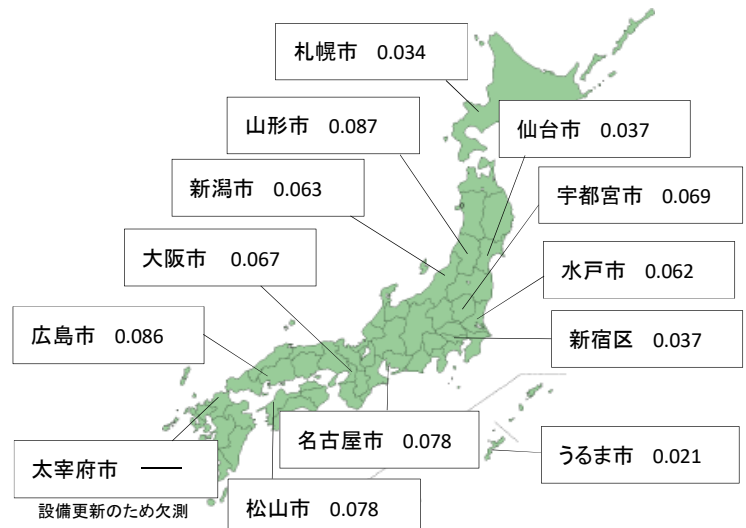

◎ 過去の数値等詳細につきましては喜多方市ホームページをご覧くださいか、環境課へお問い合わせ下さい。
(TEL 0241-24-5285)

～放射線・放射性物質の基礎知識②～

現在、空気中に存在する放射性物質はほぼゼロです。事故以来、毎日、県内の空間放射線量が発表されていますが、これは地表や建物などに付着した放射性物質（ほとんどは放射性セシウム）から出される放射線（ガンマ線）を測定しています。このため、現時点で空から降ってくる雨や雪にも放射性物質は含まれていません。

雪が体に付いたり、雪かきをしても被ばくの心配はありません。雪が積もれば放射性物質が付着した地面を雪（水）で、遮蔽することにもなります。少なくとも積雪で空間中の放射線が上がることは考えにくいでしょう。

ウインタースポーツをする際、放射線量を実際に測定することも大切ですが、現在の状況ではスキーなどを楽しむことによる放射線被ばくを過度に心配することは無用です。

(参考：放射線・放射性物質Q&A④ 長崎大学発行)

～全国の主要都市の放射線量～ 原子力規制庁調べ～

(単位：マイクロシーベルト毎時) (12月25日現在)