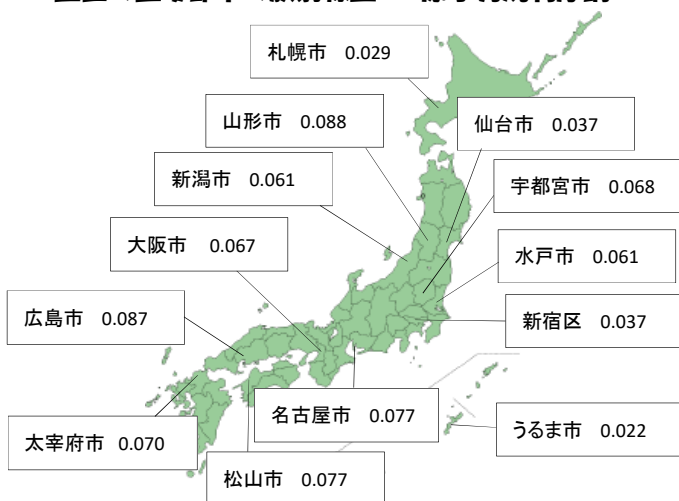

～全国の主要都市の放射線量～ 原子力規制庁調べ～

(単位：マイクロシーベルト毎時) (1月22日現在)