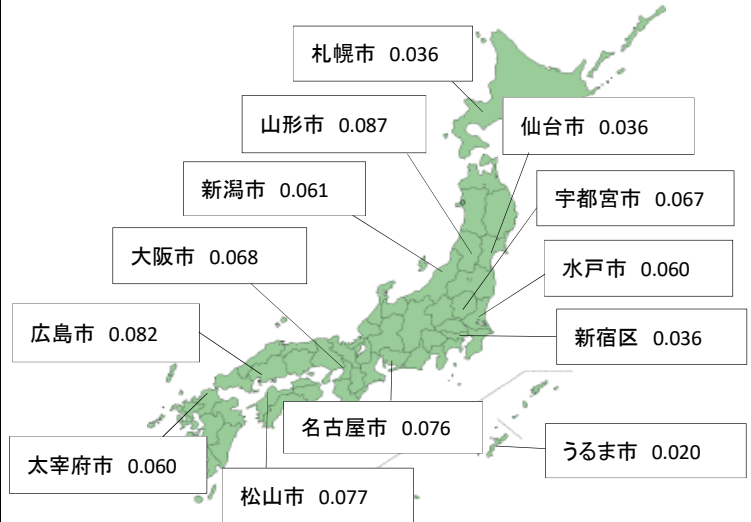

◎ 過去の数値等詳細につきましては喜多方市ホームページをご覧くださいか、環境課へお問い合わせ下さい。
(TEL 0241-24-5285)

～放射線・放射性物質の基礎知識⑩～

なぜ、野生動物から放射性物質が検出されるのでしょうか。県の調査によると、特にイノシシでは高い頻度で、放射性セシウムが検出されています。

イノシシは雑食性で、ドングリやミズなどを土ごと飲み込んで食べるのが知られています。ミズには比較的放射性セシウムが濃縮しやすいことが知られており、それに加えて表層の土を飲み込むことで、イノシシに放射性セシウムが濃縮しやすいのではないかと考えられます。その他の野生動物からも基準値を超えて放射性セシウムが検出されることがありますので、安易な自家消費は控えた方が良いでしょう。

なお、市販されている肉類や乳製品等の畜産品は、十分な検査体制が整った中で流通しています。

(参考:放射線・放射性物質Q&A③ 長崎大学発行)

～全国の主要都市の放射線量～ 原子力規制庁調べ～

(単位:マイクロシーベルト毎時)(10月23日現在)