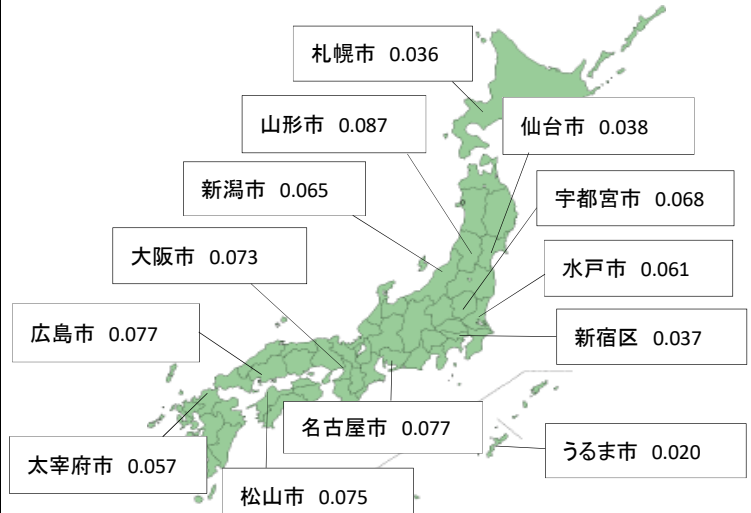

◎ 過去の数値等詳細につきましては喜多方市ホームページをご覧くださいか、環境課へお問い合わせ下さい。
(TEL 0241-24-5285)

～放射線・放射性物質の基礎知識②～

放射性セシウムはこれまで水道水からは検出されていません。これは放射性セシウムが吸着されやすい物質であることに関係しています。一般的な国内の水道水は、貯水場にためた水をさまざまな方法でろ過し、消毒してから水道水として使用しています。

一方、井戸の場合、ふたをしていれば大気中の放射性セシウムはブロックされます。また、放射性セシウムは土に強く吸着し表面にとどまるため、地中深くに移動することはなく井戸水までに達することはほとんどありません。

県では、水道水はもちろん、井戸水や伏流水の放射性セシウム濃度をホームページで公表しています。本市水道課のホームページでも水源の検査結果を公表しています。お住まいの地域の状況について調べてみるのもよいと思います。

(参考:放射線・放射性物質Q&A④ 長崎大学発行)

～全国の主要都市の放射線量～ 原子力規制庁調べ～

(単位:マイクロシーベルト毎時)(8月21日現在)